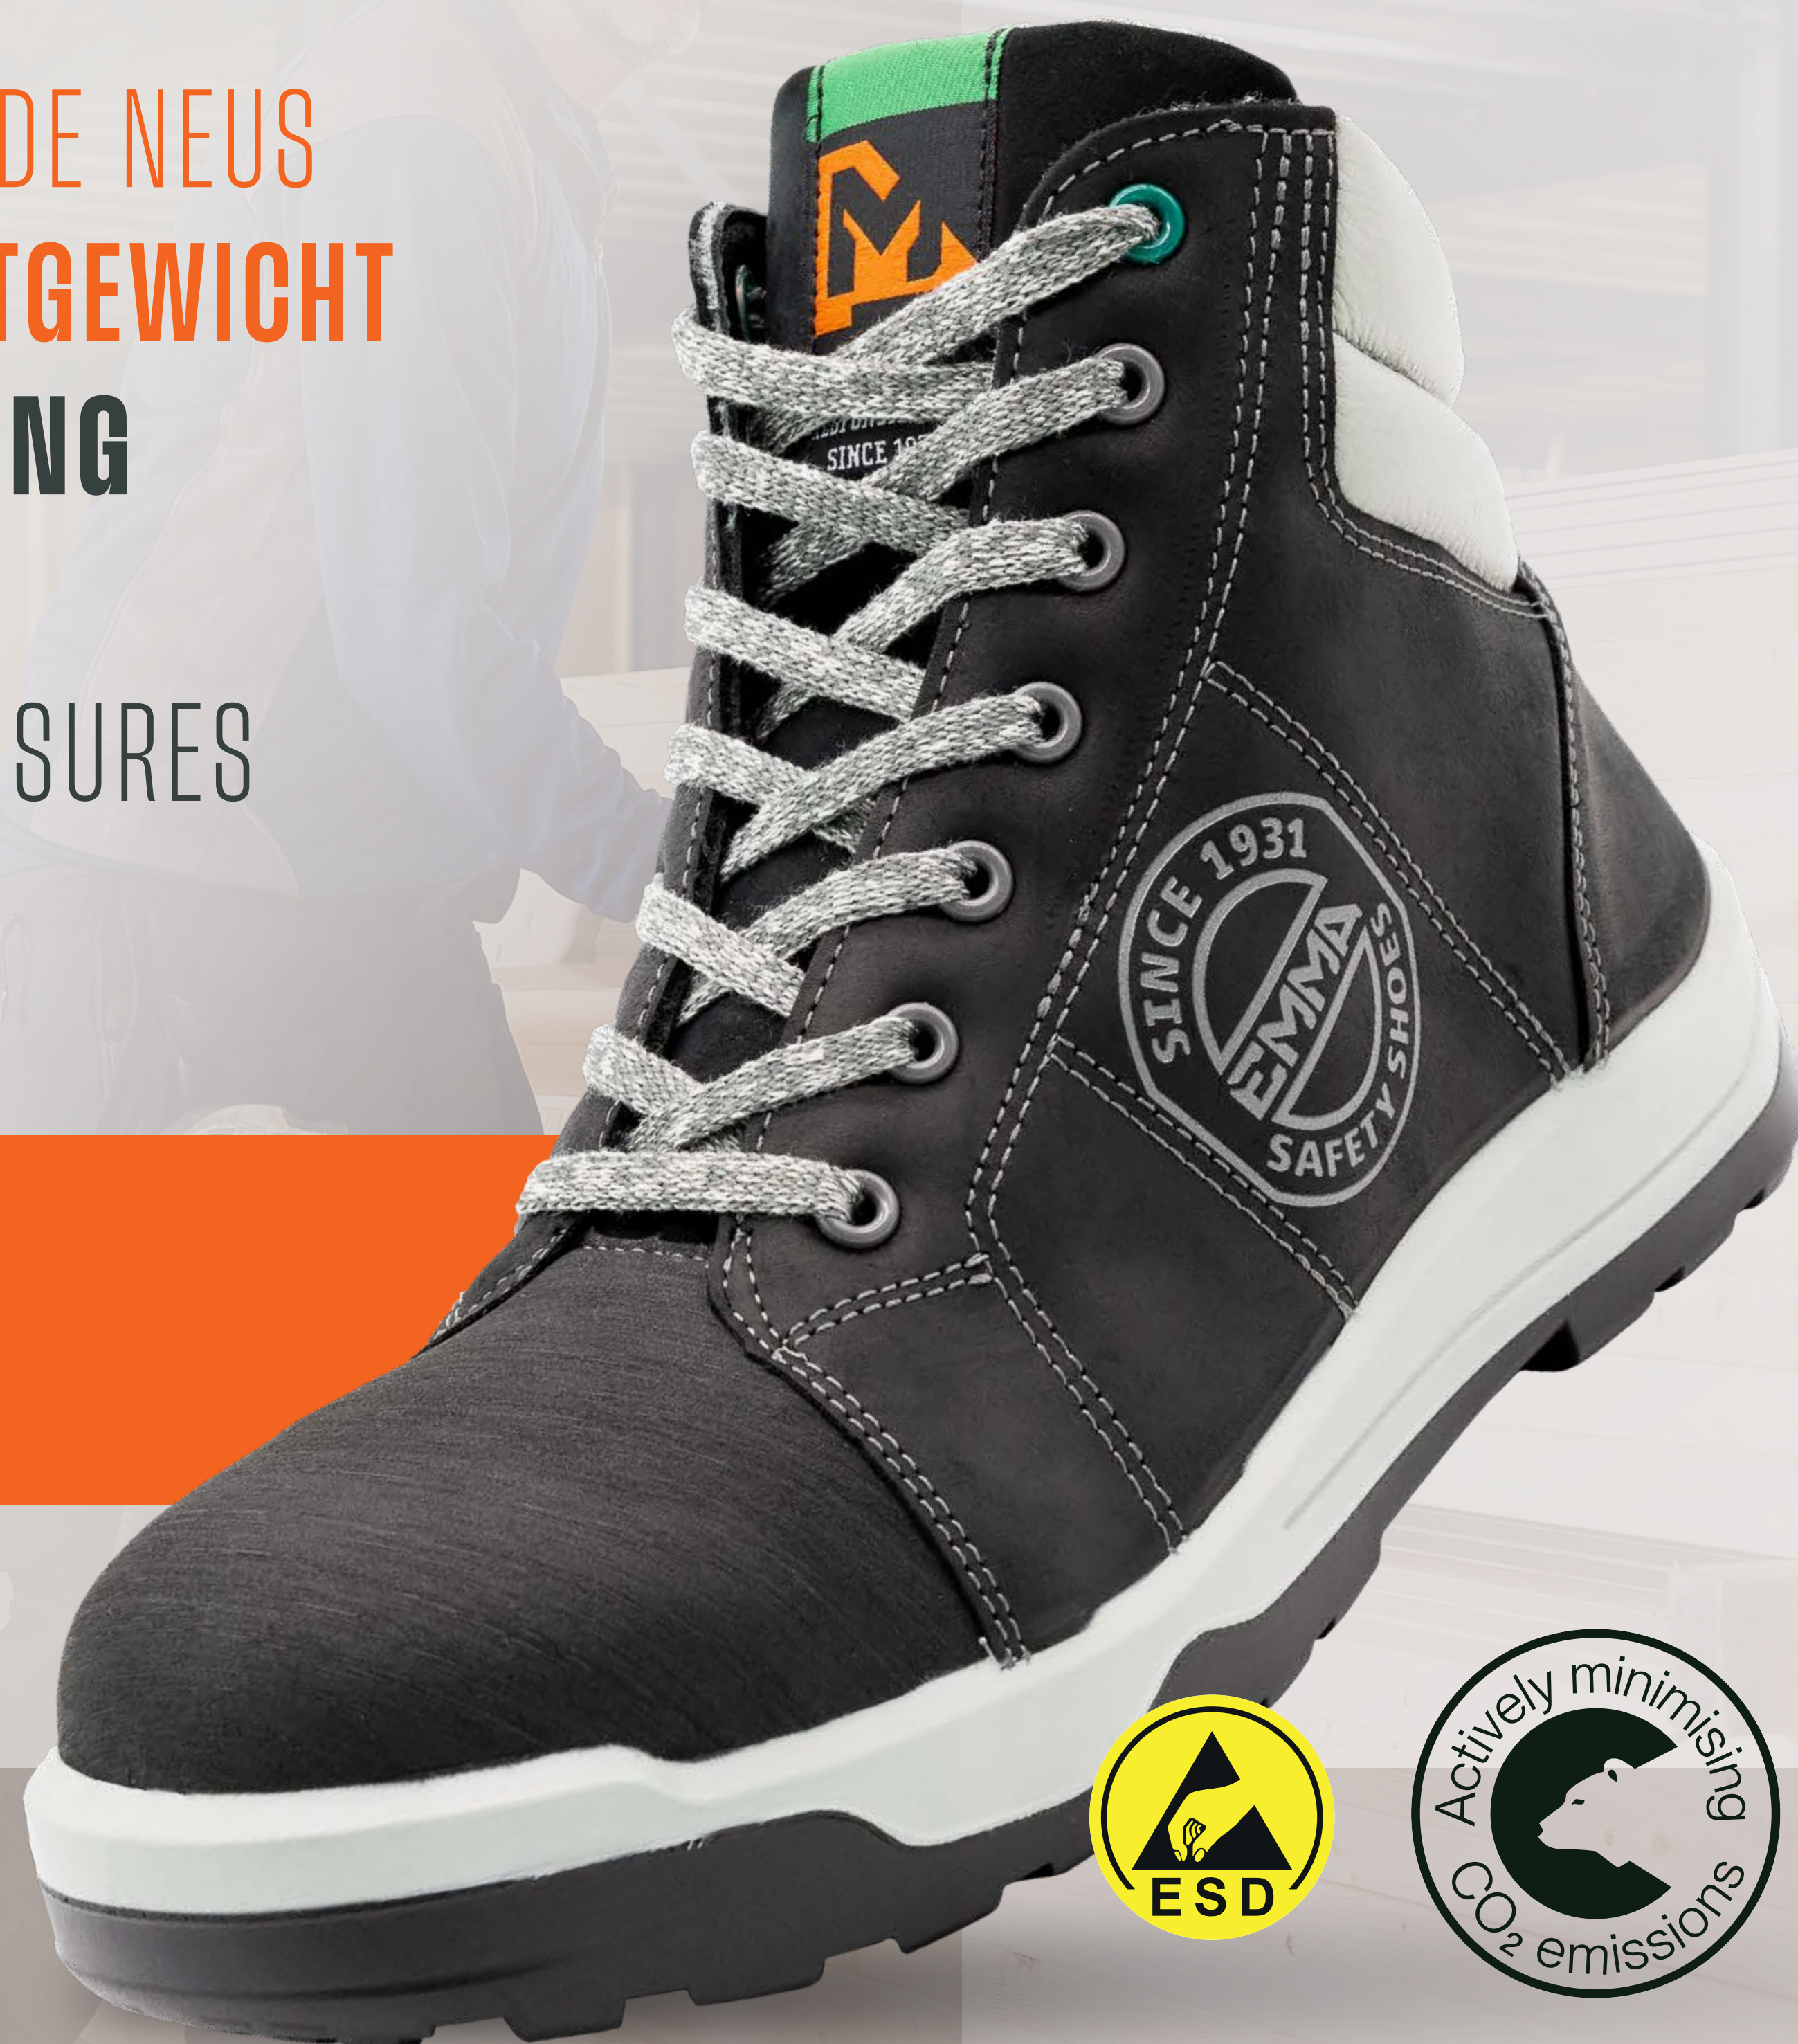

SLIJTVASTE COATING OP DE NEUS
METAALVRIJ, DUS LICHTGEWICHT

SPORTIEVE UITSTRALING

BESCHERMING TEGEN
OVERBELASTING EN BLESSURES

CLYDE